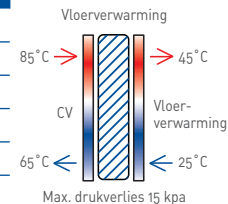

Wisselwijzer Itho Daalderop warmtewisselaars

Itho Daalderop	Sondex	Alfa Laval	Swep	GEA
ID-025K	SL14 *	CB-14 * CBH-16 *	B5	GBS 100 GBS 200
ID-050K	SL23 SL32 * SL34	CB-30 *	B8	GBS 220 GBS 240 GBS 420
ID-095K	SL70	CB-60 *	B10 B16 B18	GBS 500 GBS 525
ID-200K	SL78 *	CB-76 * CB-110 *		

* Steekmaten gelijk

Vloerverwarming			
kW	type	Art.nummer	Bruto Ex.
10	ID-025K-14	01-00573S	€ 163,63
20	ID-025K-14	01-00573S	€ 163,63
30	ID-025K-20	01-00574S	€ 177,21
40	ID-050K-12L	01-00575S	€ 289,43
50	ID-050K-12L	01-00575S	€ 289,43
75	ID-095K-40M	01-00582S	€ 662,20
100	ID-200K-20L	01-00584S	€ 1.007,44