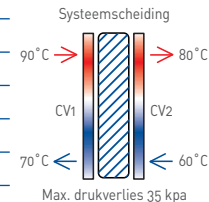

Systeemscheiding			
kW	Type	Art.nummer	Bruto Ex.
10	ID-050K-18M	01-00576S	€ 340,70
20	ID-050K-18	01-00577S	€ 340,70
30	ID-050K-26	01-00578S	€ 342,27
40/50	ID-050K-42	01-00579S	€ 452,14
60	ID-050K-50	01-00580S	€ 509,38
80	ID-050K-64	01-00581S	€ 609,73
110	ID-095K-46	01-00583S	€ 722,68
160	ID-200K-24M	01-00585S	€ 1.047,76
200	ID-200K-30M	01-00586S	€ 1.226,51
280	ID-200K-40M	01-00587S	€ 1.474,20
360	ID-200K-50M	01-00588S	€ 1.724,52