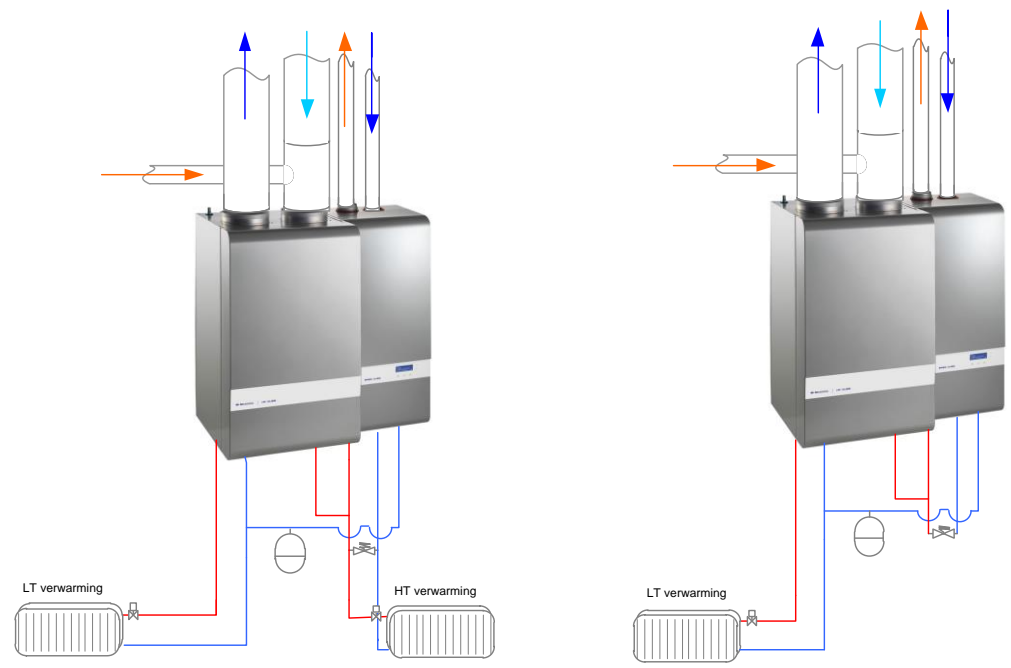

op aanvraag
 op aanvraag

∅ 200mm lengte 2000mm
 ∅ 200mm lengte 3000mm
 ∅ 200mm 90°
 ∅ 200mm 45°
 ∅ 200mm
 ∅ 200 x 125 x 200 90°
 3mm lengte 15 meter
 ∅ 200mm
 ∅ 200mm
 ∅ 200mm
 maatwerk
 maatwerk

Econox
 Ekkersrijt 1007 5692 AB Son 0499-496377