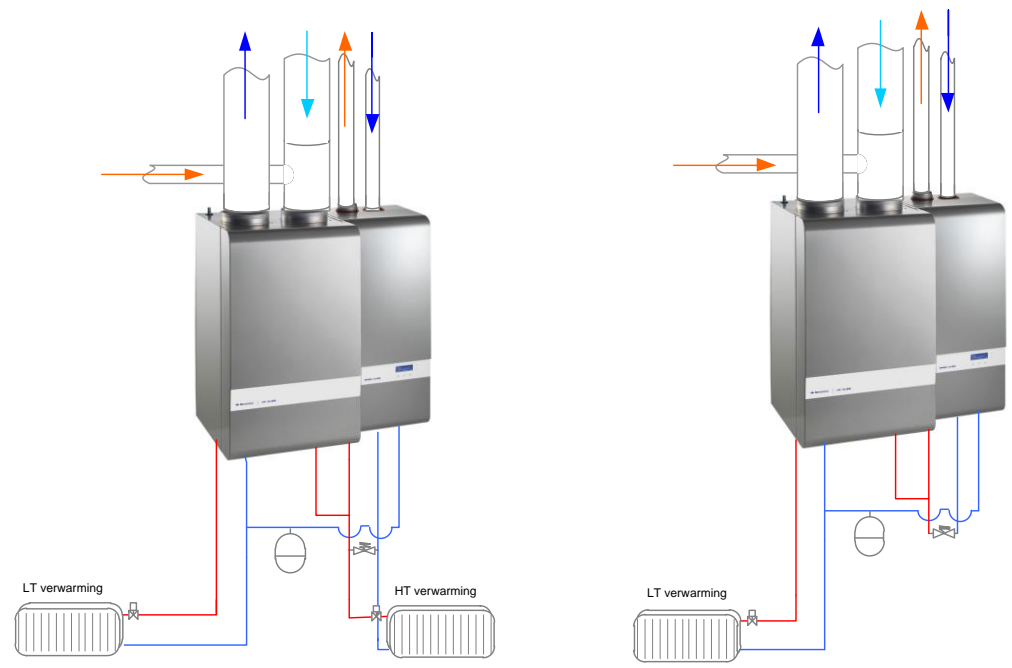

op aanvraag
 op aanvraag

∅ 200mm lengte 2000mm
 ∅ 200mm lengte 3000mm
 ∅ 200mm 90°
 ∅ 200mm 45°
 ∅ 200mm
 ∅ 200 x 125 x 200 90°
 3mm lengte 15 meter
 ∅ 200mm
 ∅ 200mm
 ∅ 200mm
 maatwerk
 maatwerk

Econox
 Ekkersrijt 1007 5692 AB Son 0499-496377