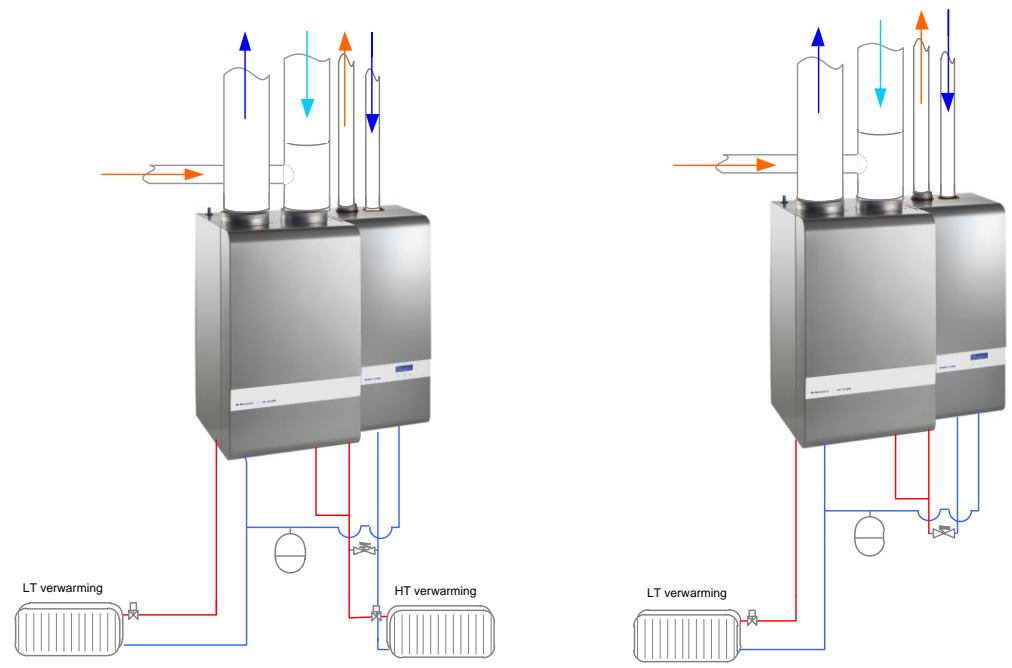

USE RANGE				TOLERANCE x = ± 0.5mm x.0 = ± 0.1mm	SURFACE	PROJECTION	FORMAT A4	SCALE 1:1	DIM. mm					
				DATE	NAME	PROJECT								
				DRAWN 21-08-2012	itho Daalderop	SUBJECT								
				APPR.		Aansluitschema installatie HPCoolCube 1 & 2 zonesysteem								
				RLS.		DRAWING-NUMBER								
				  Climate for life		000-003-rho								
REV	DESCRIPTION	DATE	NAME							ORIGINAL	I.EXCH.F.	DRAWING FORMAT A4		

*De genoemde prijzen zijn onder voorbehoud.
01-04-2016