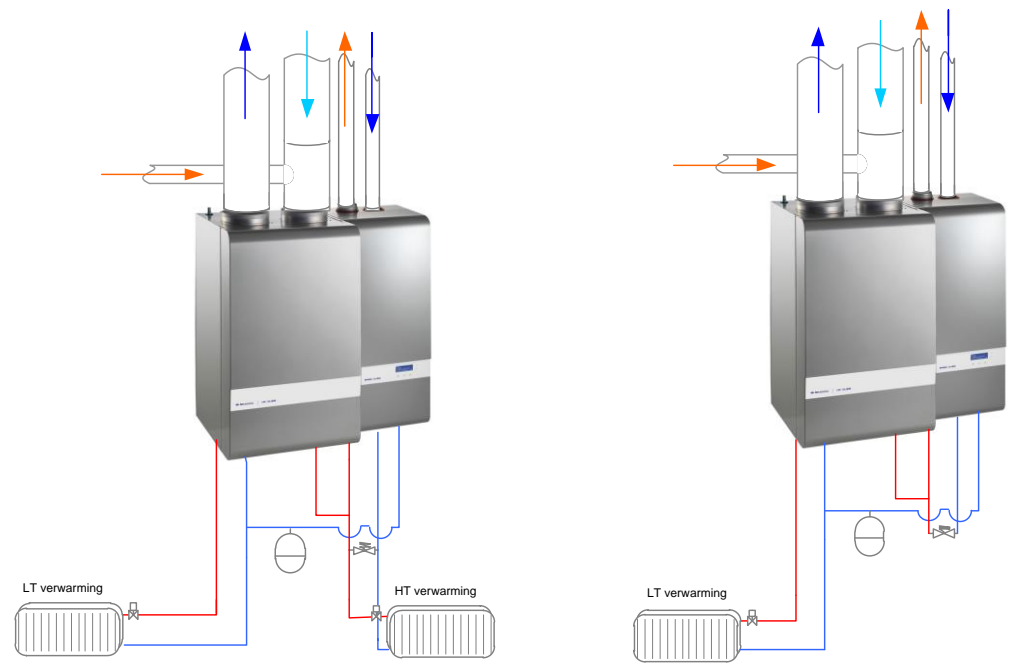

USE RANGE				TOLERANCE x = ± 0.5mm x.0 = ± 0.1mm	SURFACE	PROJECTION	FORMAT A4	SCALE 1:1	DIM. mm
						PROJECT			
						SUBJECT			
						Aansluitschema installatie HPCoolCube 1 & 2 zonesysteem			
						DRAWING-NUMBER			
						000-003-rho			
REV	DESCRIPTION	DATE	NAME	ORIGINAL	I.EXCH.F.	DRAWING FORMAT A4			

*De genoemde prijzen zijn onder voorbehoud.
01-04-2016