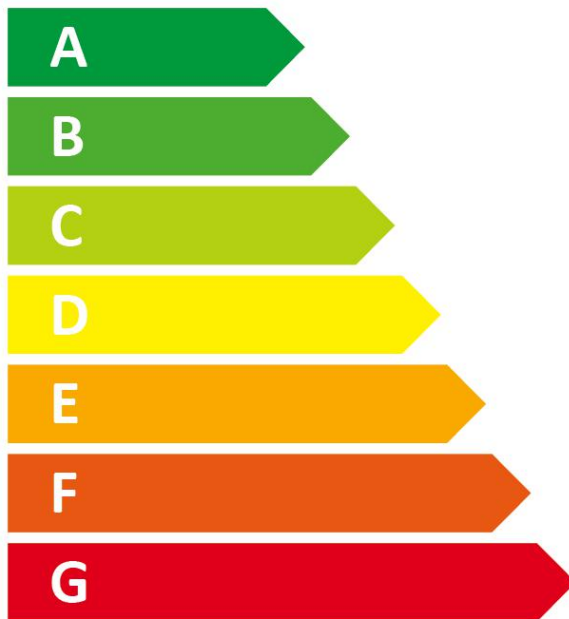

ENERG
енергия · ενεργεια

itho daalderop

WPU 75CO + SVV 150

49 dB

- dB

| | |
|--------|-----|
| ■ 1259 | ■ - |
| ■ 1259 | ■ - |
| ■ 1259 | ■ - |

kWh/annum GJ/annum