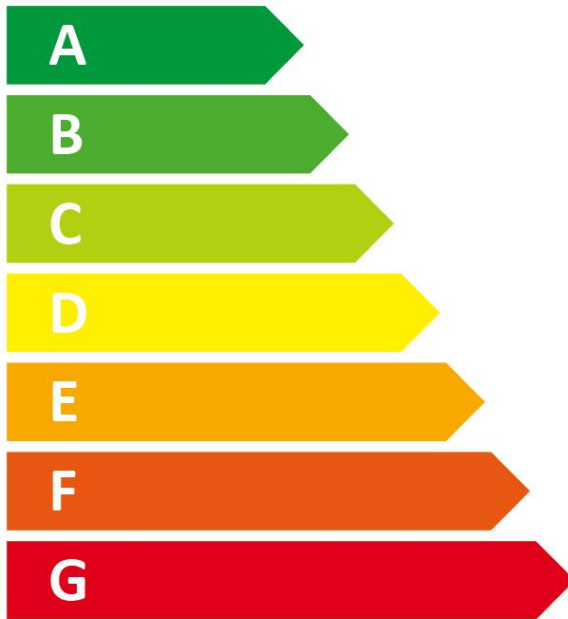

ENERG
енергия · ενεργεια

itho daalderop

WPU 75C + SVV 150

49 dB

- dB

■ 1259	■ -
■ 1259	■ -
■ 1259	■ -

kWh/annum GJ/annum