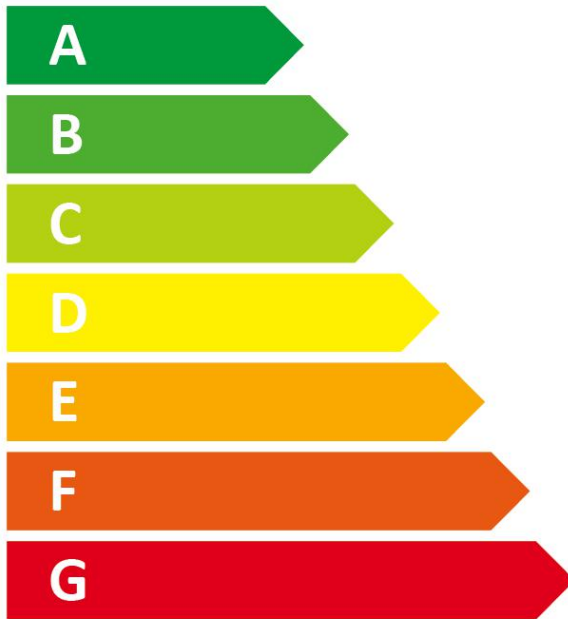

ENERG
енергия · ενεργεια

itho daalderop

WPU 65C + SVV 150

48 dB

- dB

■ 1237	■ -
■ 1237	■ -
■ 1237	■ -

kWh/annum GJ/annum