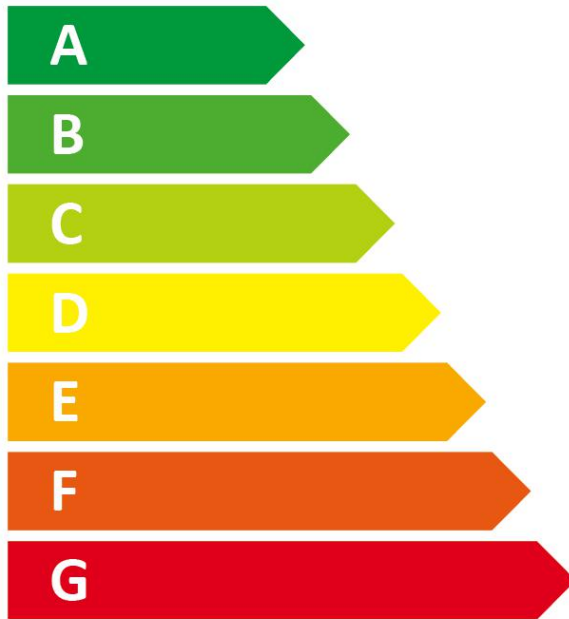

ENERG
енергия · ενέργεια

 **itho daalderop**

LB 90

47 W

90 L