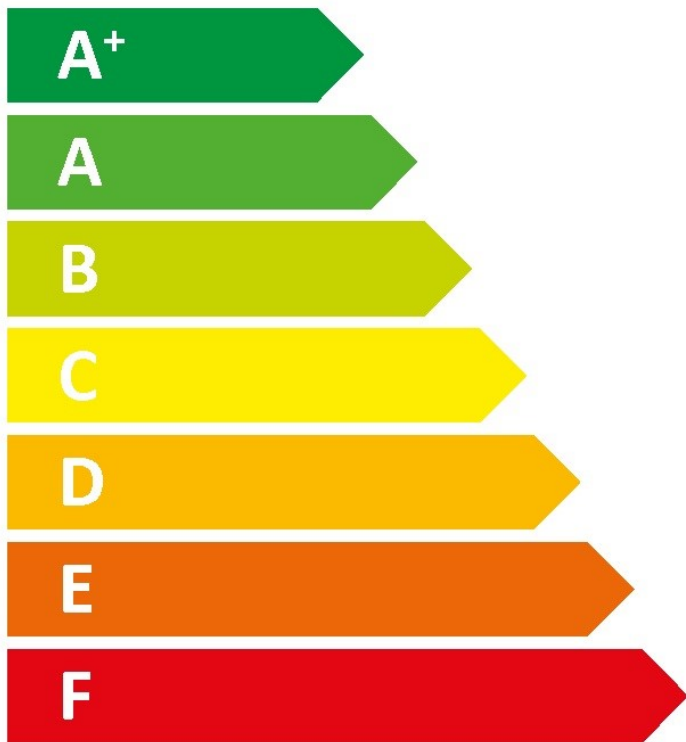

ENERG

енергия · ενεργεια

 **itho daalderop**

WPU 25CO-5G + WPV 150

39 dB

- dB

 1012	 -
 1012	 -
 1012	 -
kWh/annum	GJ/annum

2017