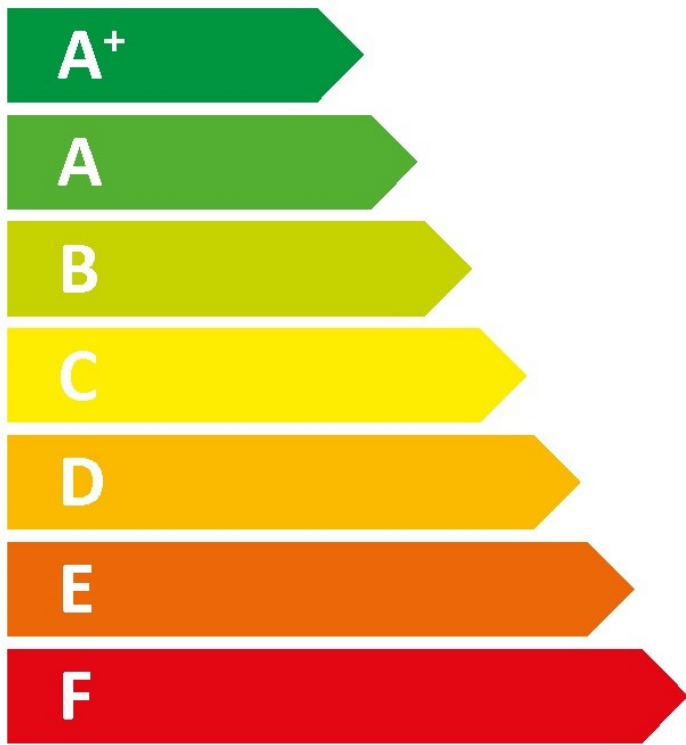

ENERG

енергия · ενεργεια

 **itho daalderop**

WPU 25C-5G + WPV 150

39 dB

- dB

■ 1012

■ -