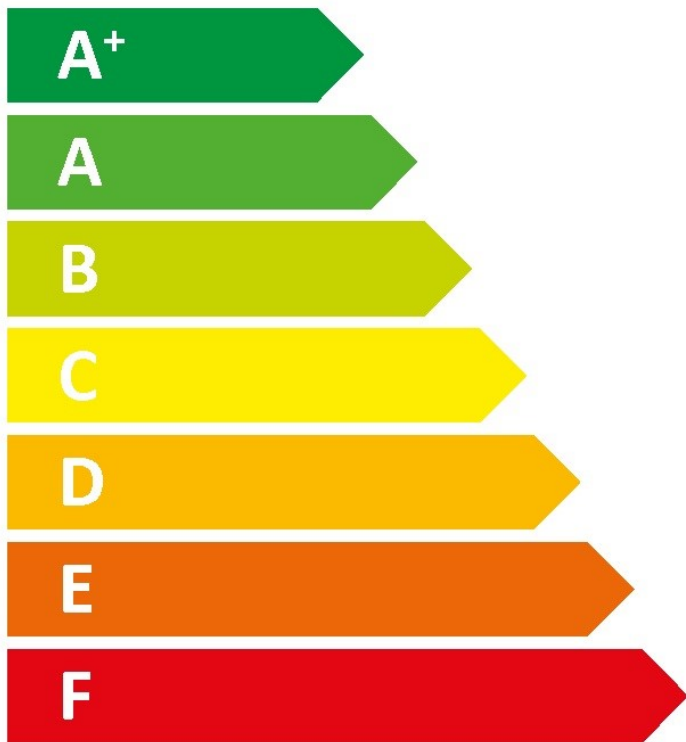

ENERG

енергия · ενεργεια

 **itho daalderop**

WPU 55I-5G + WPV 150

49 dB

- dB

 939	 -
 939	 -
 939	 -

kWh/annum GJ/annum