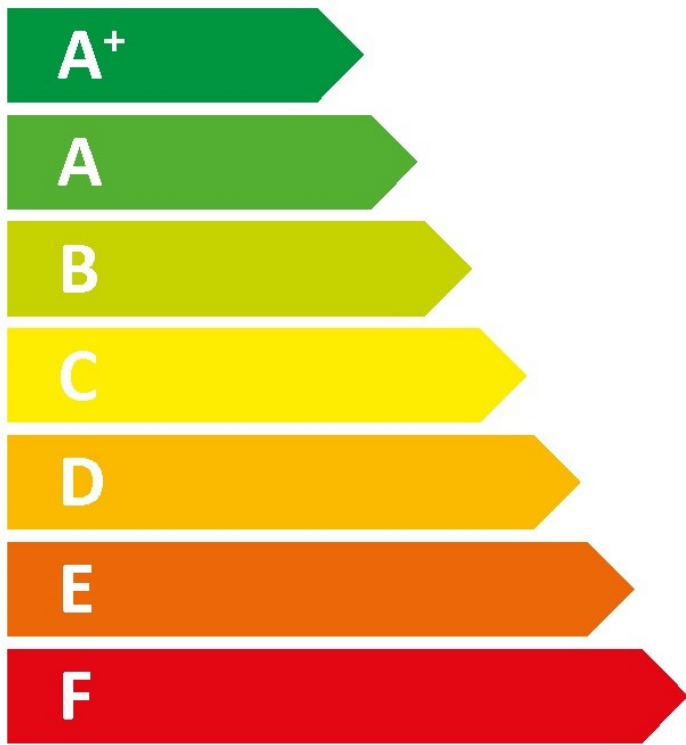

ENERG

енергия · ενεργεια

 **itho daalderop**

WPU 45C-5G + WPV 150

45 dB

- dB

 1115	 -
 1115	 -
 1115	 -

kWh/annum GJ/annum