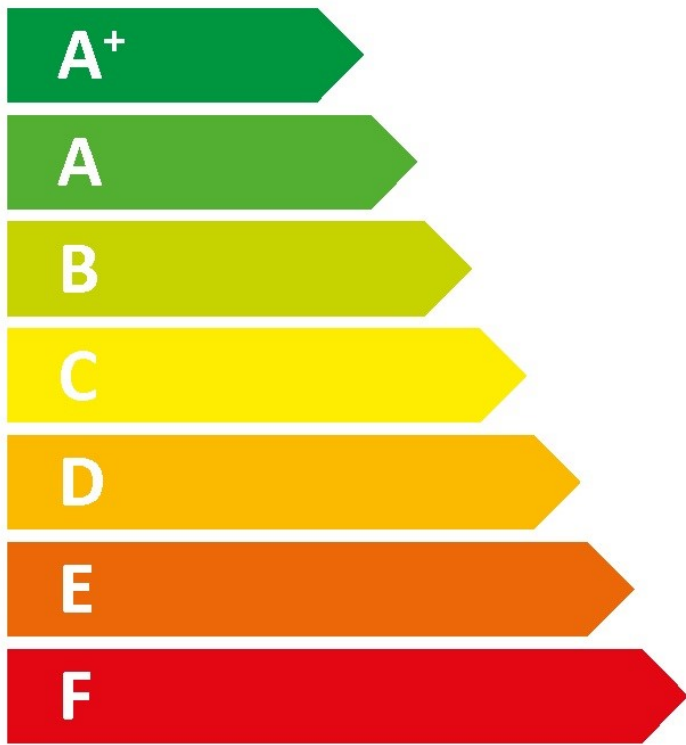

ENERG

енергия · ενεργεια

itho daalderop

WPU 45C-5G + WPV 150

45 dB

- dB

1115	-
1115	-
1115	-

kWh/annum GJ/annum