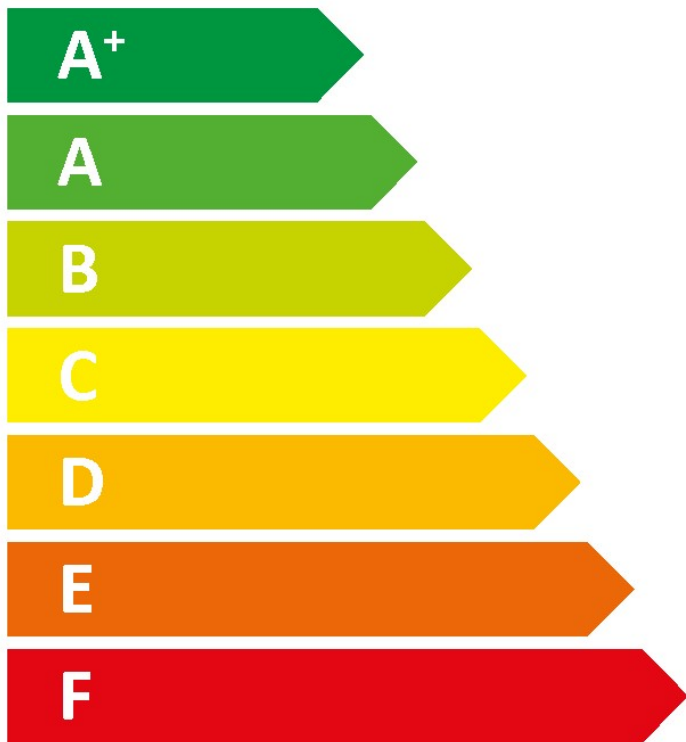

ENERG

енергия · ενεργεια

 **itho daalderop**

WPU 35I-5G + WPV 150

39 dB

- dB

 939	 -
 939	 -
 939	 -

kWh/annum GJ/annum