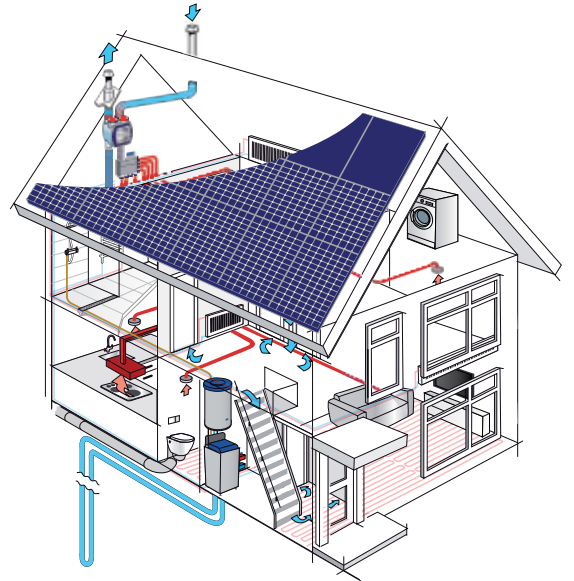

Energie neutraal en maximaal wooncomfort

De ultieme uitdaging bij klimaatbeheersing is het realiseren van een comfortabel en gezond binnenklimaat, zonder energiegebruik. Door het verminderen van de energievraag, het toepassen van extreem zuinige apparatuur en duurzame energieopwekking is het mogelijk om de woonomgeving nu al klimaatneutraal te maken.

De energie neutrale en -leverende oplossingen van Itho Daalderop

- Energie neutraal
- Systeemoplossingen gebaseerd op
 - water-water all-electric
 - lucht-water hybride of all-electric
- Toepasbaar in nieuwbouw en renovatie

ventilatie

verwarming

tapwater

regeltechniek

HP Cube toepassing

Lucht/water warmtepomp HP Cube (hybride of all-electric), BaseFlow ventilatiesysteem, PV- en zonthermische panelen

WPU toepassing

Water/water warmtepomp WPU, QualityFlow ventilatiesysteem, PV- en zonthermische panelen