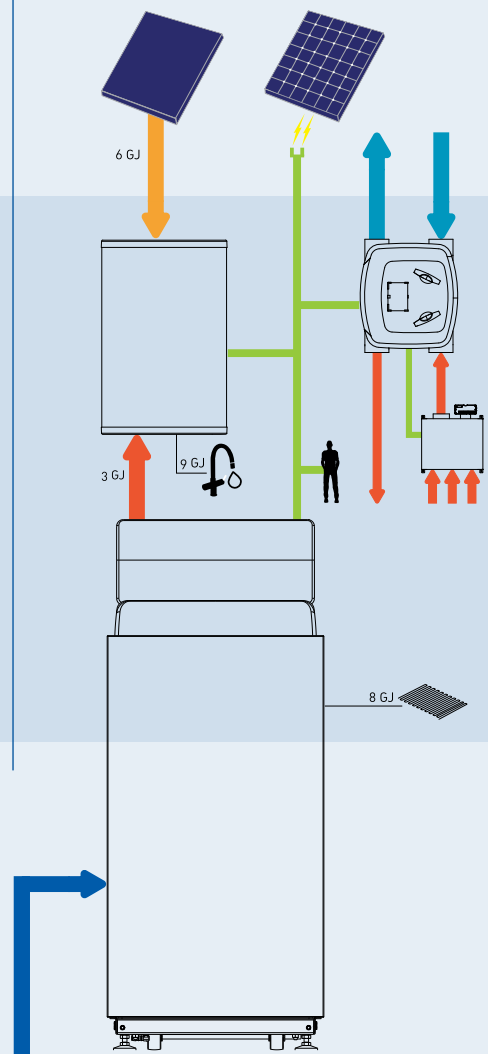

WPU toepassing