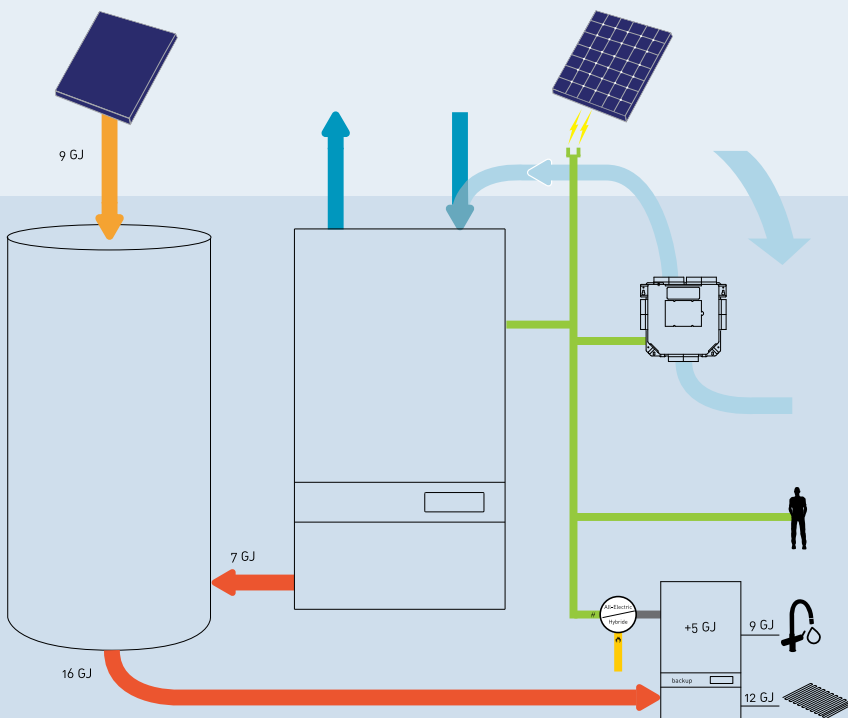

HP Cube toepassing