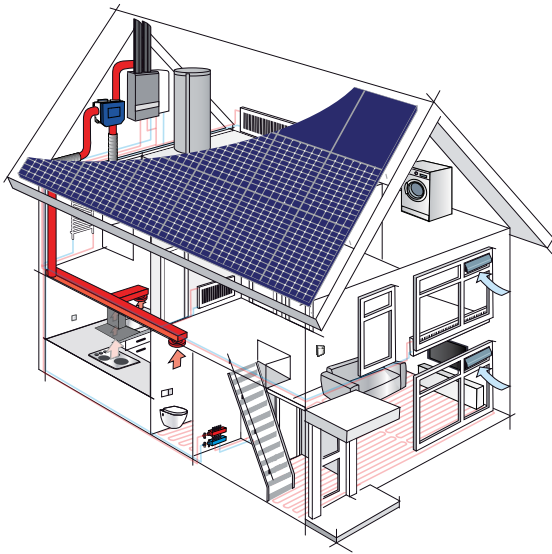

Energie neutraal en maximaal wooncomfort

De ultieme uitdaging bij klimaatbeheersing is het realiseren van een comfortabel en gezond binnenklimaat, zonder energiegebruik. Door het verminderen van de energievraag, het toepassen van extreem zuinige apparatuur en duurzame energieopwekking is het mogelijk om de woonomgeving nu al klimaatneutraal te maken.

De energie neutrale en -leverende oplossingen van Itho Daalderop

- Energie neutraal
- Systeemoplossingen gebaseerd op
 - water-water all-electric
 - lucht-water hybride of all-electric
- Toepasbaar in nieuwbouw en renovatie

ventilatie

verwarming

tapwater

regeltechniek

HP Cube toepassing

Lucht/water warmtepomp HP Cube (hybride of all-electric), BaseFlow ventilatiesysteem, PV- en zonthermische panelen

WPU toepassing

Water/water warmtepomp WPU, QualityFlow ventilatiesysteem, PV- en zonthermische panelen