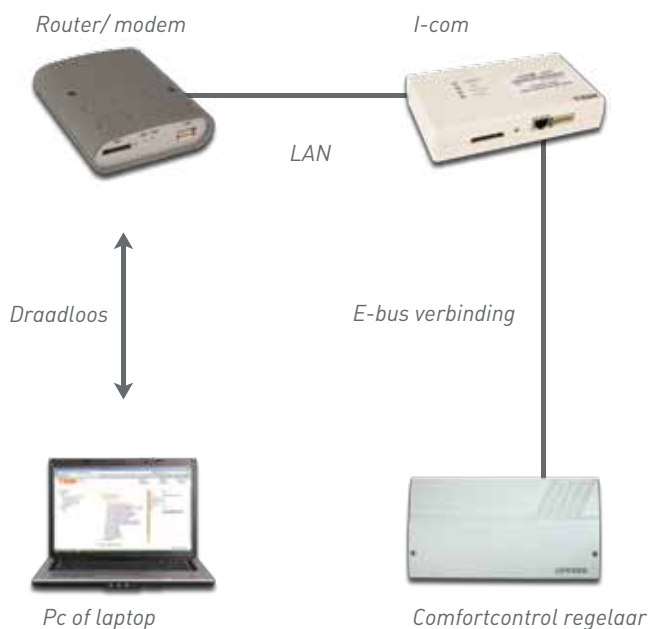

**Comfortcontrol via internet:
altijd en overal bedienings-
gemak**

Zonder enige ICT-kennis kunt u uw klanten het ultieme bedieningsgemak bieden. Een modem en een I-com is alles wat u nodig hebt. De I-com vertaalt de gegevens van de Comfortcontrol regelaar en het draadloze internetmodem maakt via een sim-kaart contact met internet. Met een eventuele aanwezige internetaansluiting heeft u dan ook niets te maken. U hoeft alleen de bekabeling aan te sluiten en de door u gekochte

sim-kaart in het modem te plaatsen. De I-com en het modem zijn al door de fabriek ingesteld. De bijgevoegde gebruikersnaam en het wachtwoord geven toegang tot de Comfortcontrol regelaar.

**Daarom Comfortcontrol
via internet**

- ook zonder ICT-kennis eenvoudig toe te passen
- via internet instellen en uitlezen van de regelaar(s)
- data loggen
- storingsmelding per e-mail

Living Blue

Itho richt zich op duurzame oplossingen voor klimaatsystemen. Als één van de marktleiders zijn we dat aan onze stand verplicht. We ontwikkelen producten die het comfort verhogen én tegelijkertijd het energieverbruik verlagen. Deze oplossingen herkent u aan het 'Living Blue label' van Itho. Ziet u dit label bij een product, dan weet u dat het voldoet aan de strenge eisen die we stellen aan een duurzame wereld.