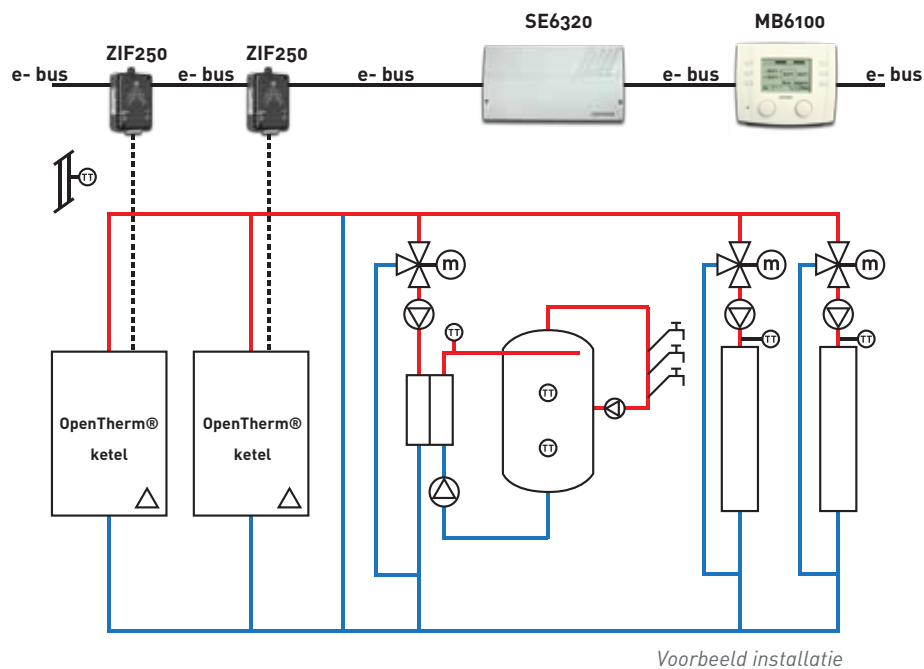

Comfortcontrol regelaars

voor luxe woningen en utiliteit

Comfortcontrol regelaars

Deze regelaar is ideaal voor luxe woningen, kleine en middelgrote bedrijven. Met deze regelaars bedient u de temperatuur en kloktijden van ketels, cv-groepen en warmwatervoorzieningen. De regelaars communiceren met elkaar via een e-bus verbinding. Per e-bus wordt één centrale bediening aangesloten. Daarnaast kunnen, afhankelijk van de

grootte van de installatie, meerdere SE6320 op de e-bus worden aangesloten.

Daarom Comfortcontrol regelaars

- uitstekende prijs-/kwaliteitverhouding
- sneltoetsen zorgen voor gebruiksgemak
- afstandsbediening voor de cv-groepen verkrijgbaar
- beheer via internet is mogelijk