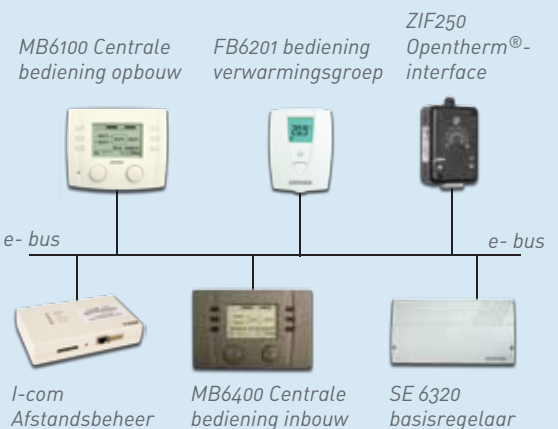

Comfortcontrol regelaars

voor luxe woningen en utiliteit

Comfortcontrol regelaars

Deze regelaar is ideaal voor luxe woningen, kleine en middelgrote bedrijven. Met deze regelaars bedient u de temperatuur en kloktijden van ketels, cv-groepen en warmwatervoorzieningen. De regelaars communiceren met elkaar via een e-bus verbinding. Per e-bus wordt één centrale bediening aangesloten. Daarnaast kunnen, afhankelijk van de

grootte van de installatie, meerdere SE6320 op de e-bus worden aangesloten.

Daarom Comfortcontrol regelaars

- uitstekende prijs-/kwaliteitverhouding
- sneltoetsen zorgen voor gebruiksgemak
- afstandsbediening voor de cv-groepen verkrijgbaar
- beheer via internet is mogelijk