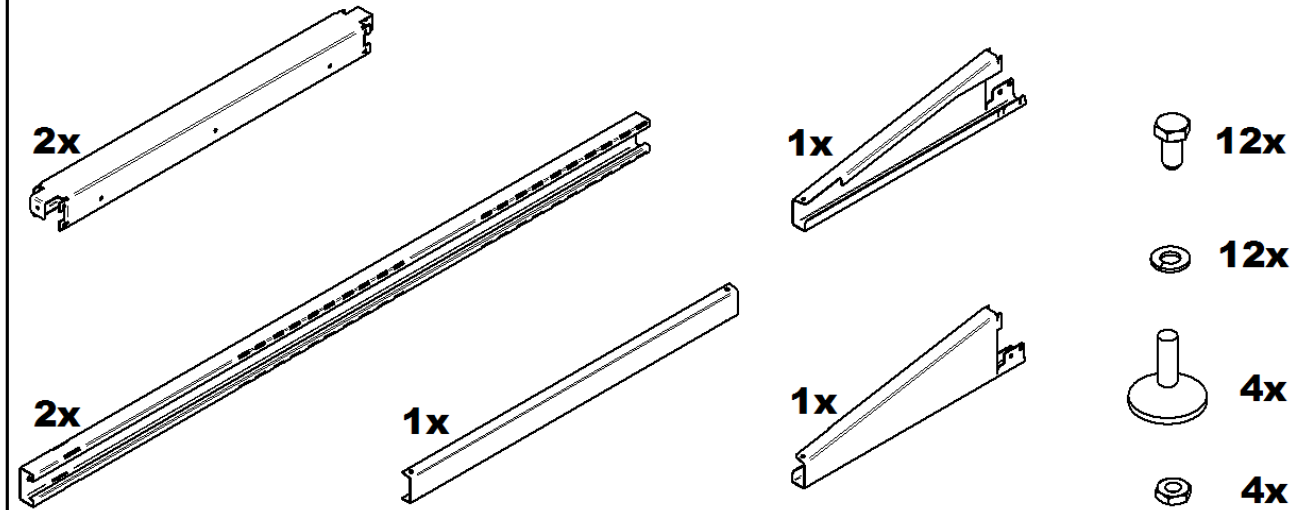

MONTAGEHANDLEIDING DRAAGFRAME 'CUBES'

INHOUD

CUBES

Bepaal de positie van de liggers met behulp van de montagehoogte van het toestel.