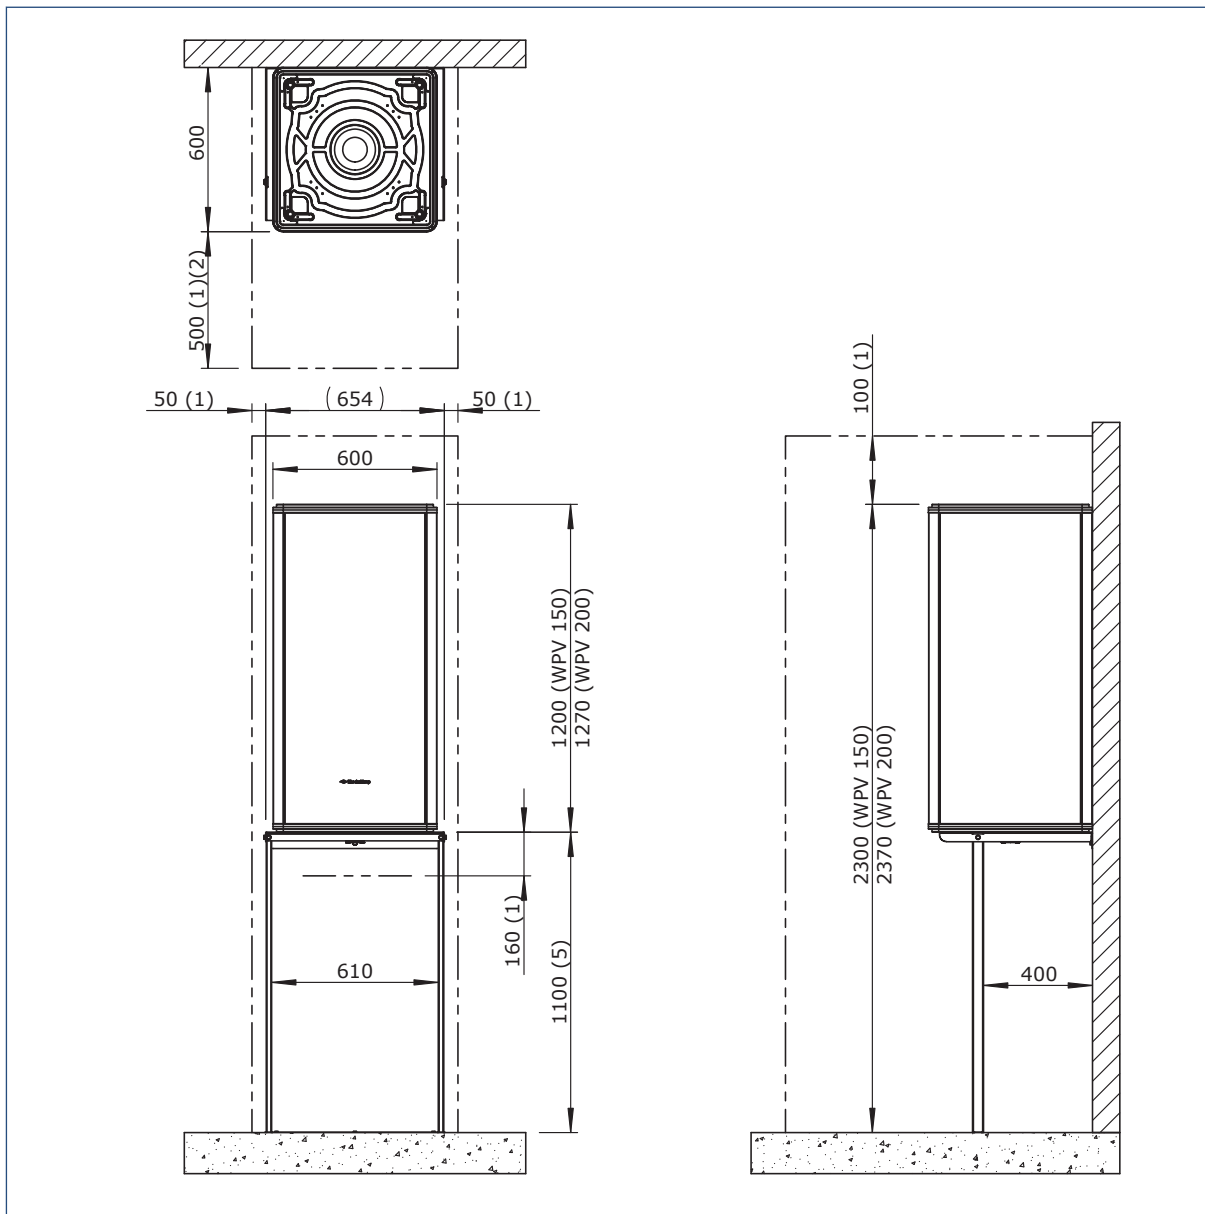

Handleiding

Leveringsomvang

A (2x) 			
B 		C 	
D 			
E (3x) 	F (3x) 	G (6x) 	H (9x) 
I (3x) 	J (3x) 	K (2x) 	

 **Let op!**

Meld beschadigingen en/of ontbrekende onderdelen bij uw leverancier.

Montage

Afmetingen

- 1) Minimaal benodigde vrije ruimte voor installatie en service.
- 2) Bij inbouw (bijvoorbeeld in een kast) mag deze afmeting minimaal 50 mm zijn, waarbij het toestel altijd bereikbaar moet blijven voor service.
- 5) Montagehoogte muurframe kan aangepast worden door het inkorten van de staanders.