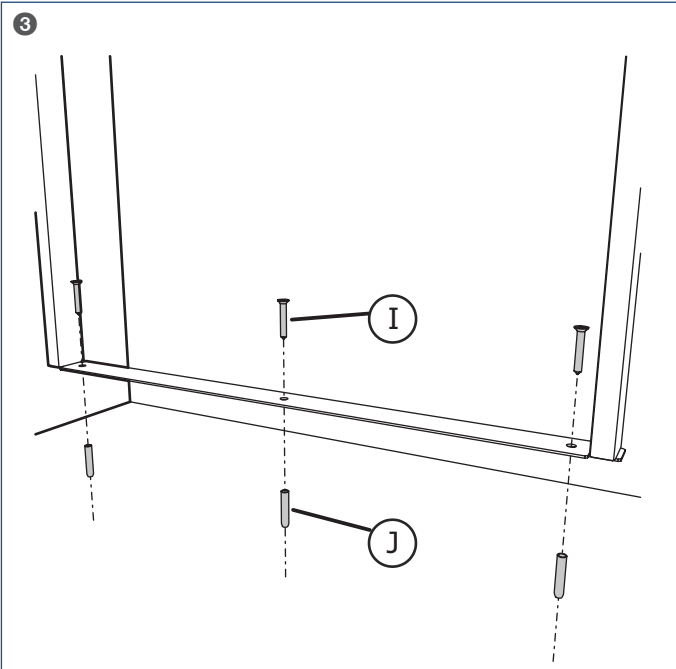

Handleiding

Leveringsomvang

A (2x) 			
B 		C 	
D 			
E (3x) 	F (3x) 	G (6x) 	H (9x) 
I (3x) 	J (3x) 	K (2x) 	

 **Let op!**

Meld beschadigingen en/of ontbrekende onderdelen bij uw leverancier.

Montage

Afmetingen

- 1) Minimaal benodigde vrije ruimte voor installatie en service.
- 2) Bij inbouw (bijvoorbeeld in een kast) mag deze afmeting minimaal 50 mm zijn, waarbij het toestel altijd bereikbaar moet blijven voor service.
- 5) Montagehoogte muurframe kan aangepast worden door het inkorten van de staanders.