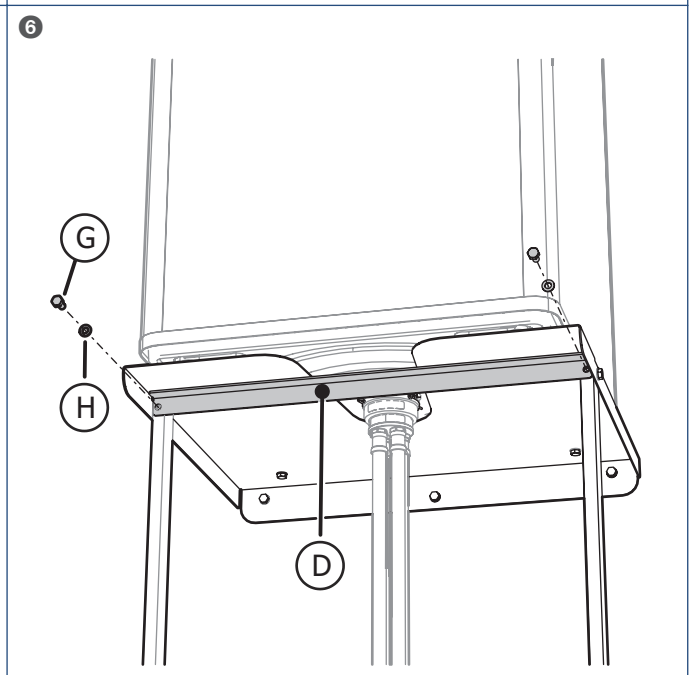

Handleiding

Leveringsomvang

A (2x) 			
B 		C 	
D 			
E (3x) 	F (3x) 	G (6x) 	H (9x) 
I (3x) 	J (3x) 	K (2x) 	

 **Let op!**

Meld beschadigingen en/of ontbrekende onderdelen bij uw leverancier.

Montage

Afmetingen

- 1) Minimaal benodigde vrije ruimte voor installatie en service.
- 2) Bij inbouw (bijvoorbeeld in een kast) mag deze afmeting minimaal 50 mm zijn, waarbij het toestel altijd bereikbaar moet blijven voor service.
- 5) Montagehoogte muurframe kan aangepast worden door het inkorten van de staanders.