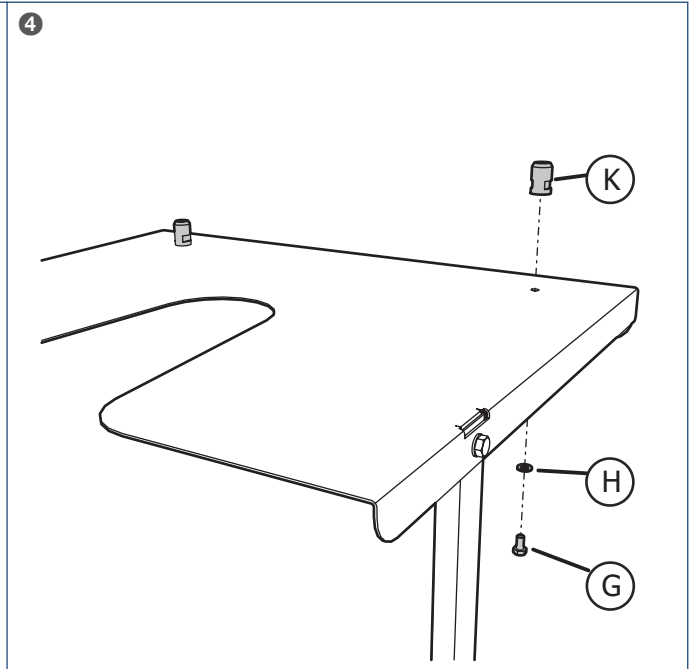

Handleiding

Leveringsomvang

A (2x) 			
B 		C 	
D 			
E (3x) 	F (3x) 	G (6x) 	H (9x) 
I (3x) 	J (3x) 	K (2x) 	

 **Let op!**

Meld beschadigingen en/of ontbrekende onderdelen bij uw leverancier.

Montage

Afmetingen

- 1) Minimaal benodigde vrije ruimte voor installatie en service.
- 2) Bij inbouw (bijvoorbeeld in een kast) mag deze afmeting minimaal 50 mm zijn, waarbij het toestel altijd bereikbaar moet blijven voor service.
- 5) Montagehoogte muurframe kan aangepast worden door het inkorten van de staanders.