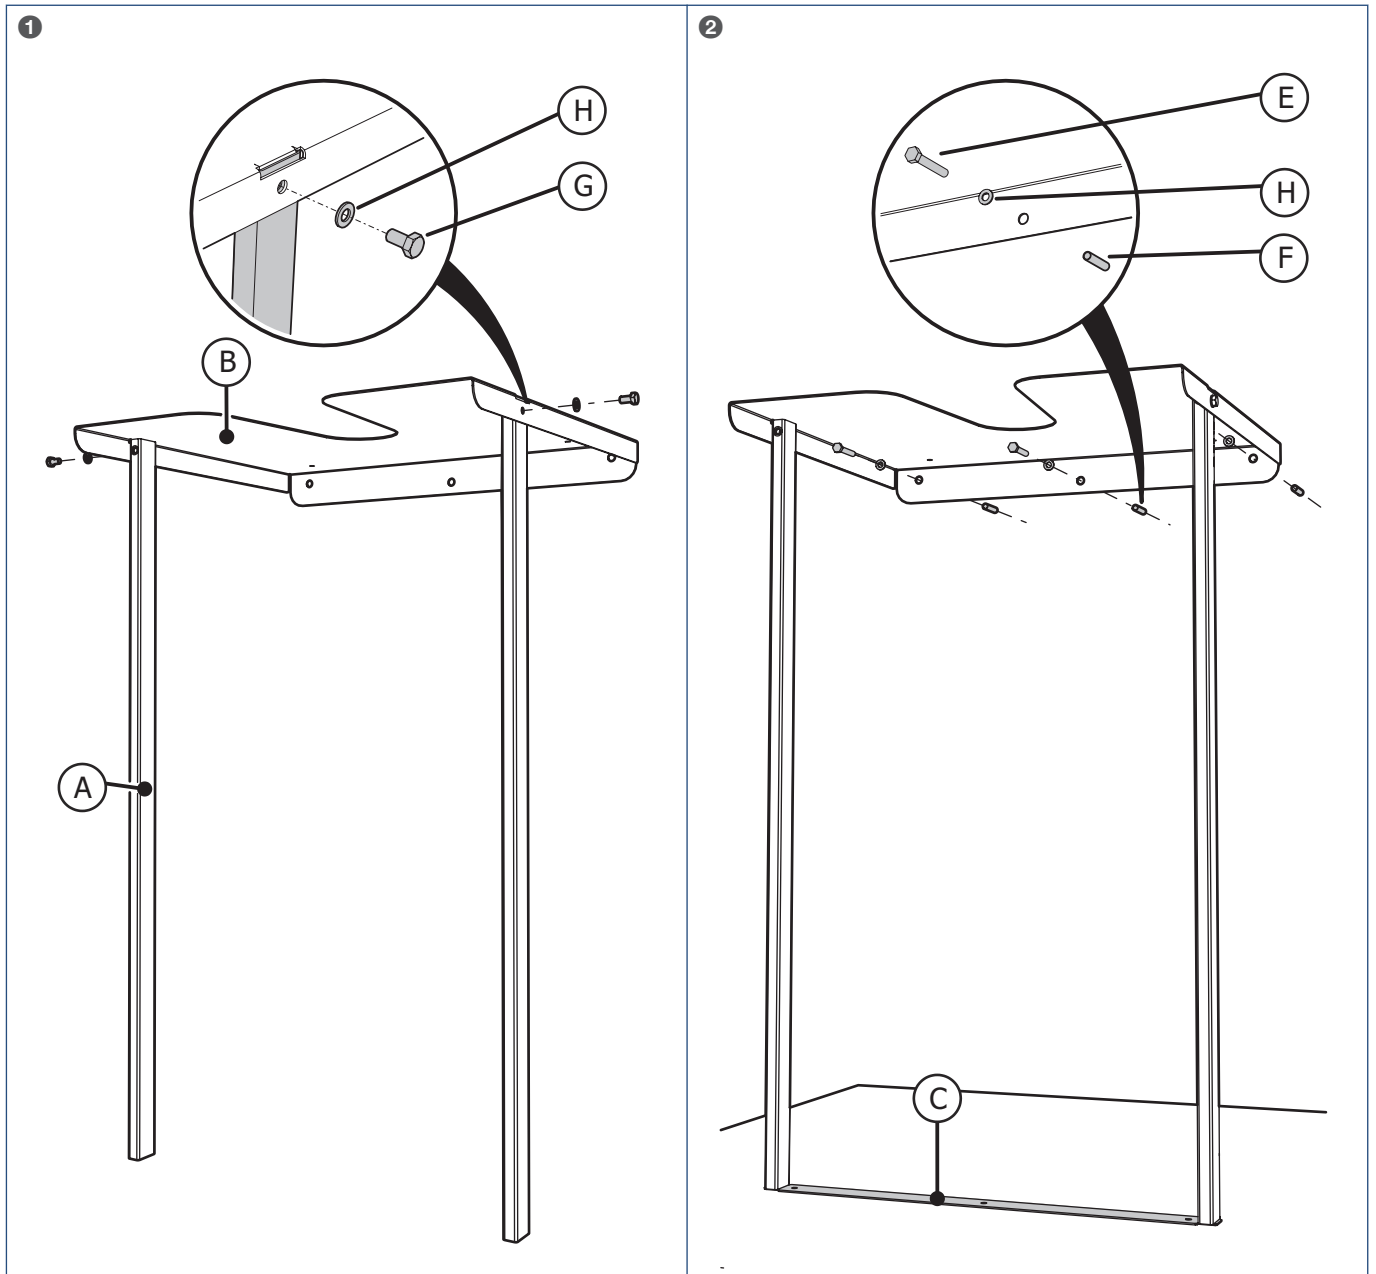

Handleiding

Leveringsomvang

A (2x) 			
B 		C 	
D 			
E (3x) 	F (3x) 	G (6x) 	H (9x) 
I (3x) 	J (3x) 	K (2x) 	

 **Let op!**

Meld beschadigingen en/of ontbrekende onderdelen bij uw leverancier.

Montage

Afmetingen

- 1) Minimaal benodigde vrije ruimte voor installatie en service.
- 2) Bij inbouw (bijvoorbeeld in een kast) mag deze afmeting minimaal 50 mm zijn, waarbij het toestel altijd bereikbaar moet blijven voor service.
- 5) Montagehoogte muurframe kan aangepast worden door het inkorten van de staanders.