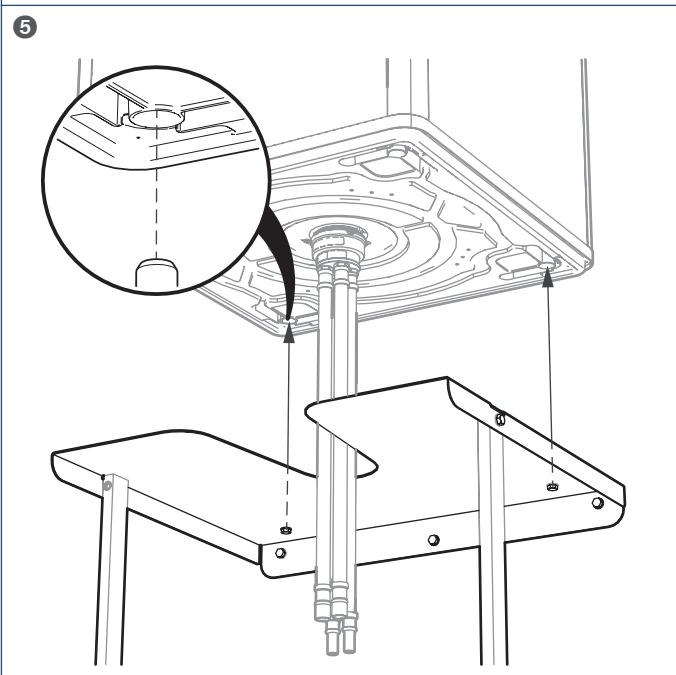

Handleiding

Leveringsomvang

A (2x) 			
B 		C 	
D 			
E (3x) 	F (3x) 	G (6x) 	H (9x) 
I (3x) 	J (3x) 	K (2x) 	

 **Let op!**

Meld beschadigingen en/of ontbrekende onderdelen bij uw leverancier.

Montage

Afmetingen

- 1) Minimaal benodigde vrije ruimte voor installatie en service.
- 2) Bij inbouw (bijvoorbeeld in een kast) mag deze afmeting minimaal 50 mm zijn, waarbij het toestel altijd bereikbaar moet blijven voor service.
- 5) Montagehoogte muurframe kan aangepast worden door het inkorten van de staanders.