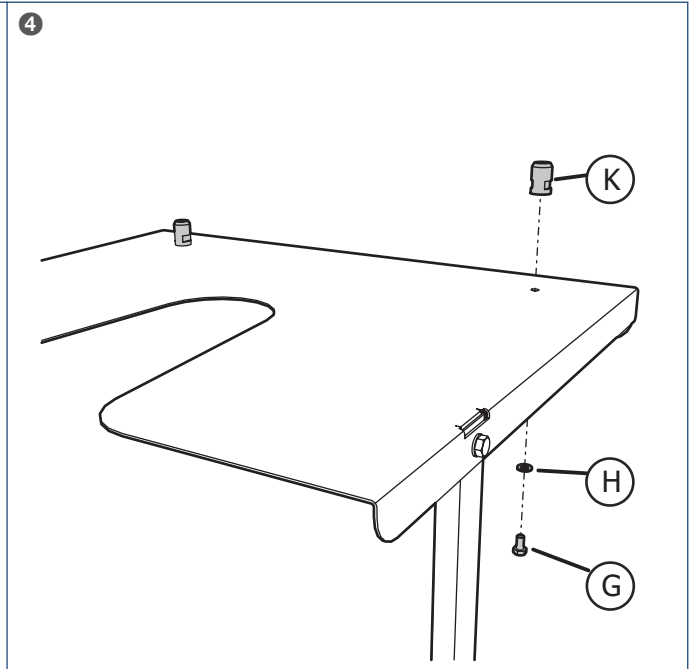

Handleiding

Leveringsomvang

A (2x) 			
B 		C 	
D 			
E (3x) 	F (3x) 	G (6x) 	H (9x) 
I (3x) 	J (3x) 	K (2x) 	

⚠ Let op!
Meld beschadigingen en/of ontbrekende onderdelen bij uw leverancier.

Montage

Afmetingen

- 1) Minimaal benodigde vrije ruimte voor installatie en service.
- 2) Bij inbouw (bijvoorbeeld in een kast) mag deze afmeting minimaal 50 mm zijn, waarbij het toestel altijd bereikbaar moet blijven voor service.
- 5) Montagehoogte muurframe kan aangepast worden door het inkorten van de staanders.