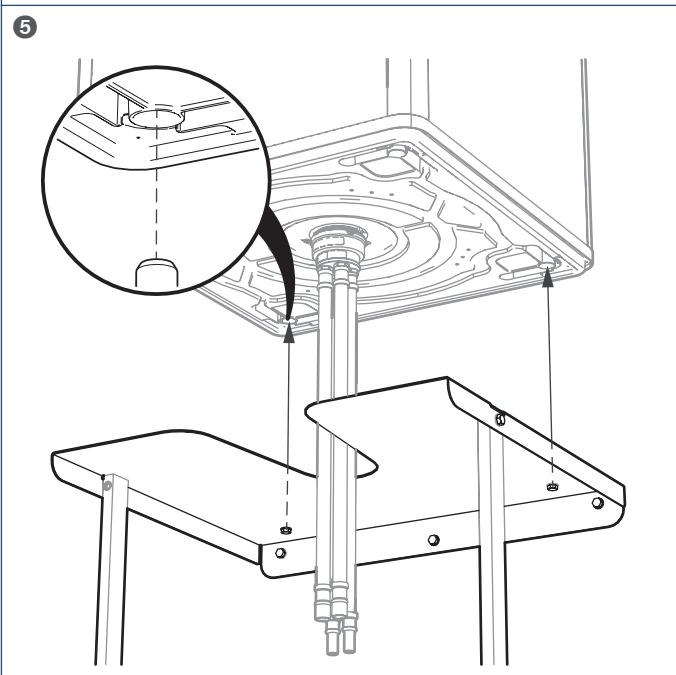

Handleiding

Leveringsomvang

A (2x) 			
B 		C 	
D 			
E (3x) 	F (3x) 	G (6x) 	H (9x) 
I (3x) 	J (3x) 	K (2x) 	

⚠ Let op!
Meld beschadigingen en/of ontbrekende onderdelen bij uw leverancier.

Montage

Afmetingen

- 1) Minimaal benodigde vrije ruimte voor installatie en service.
- 2) Bij inbouw (bijvoorbeeld in een kast) mag deze afmeting minimaal 50 mm zijn, waarbij het toestel altijd bereikbaar moet blijven voor service.
- 5) Montagehoogte muurframe kan aangepast worden door het inkorten van de staanders.