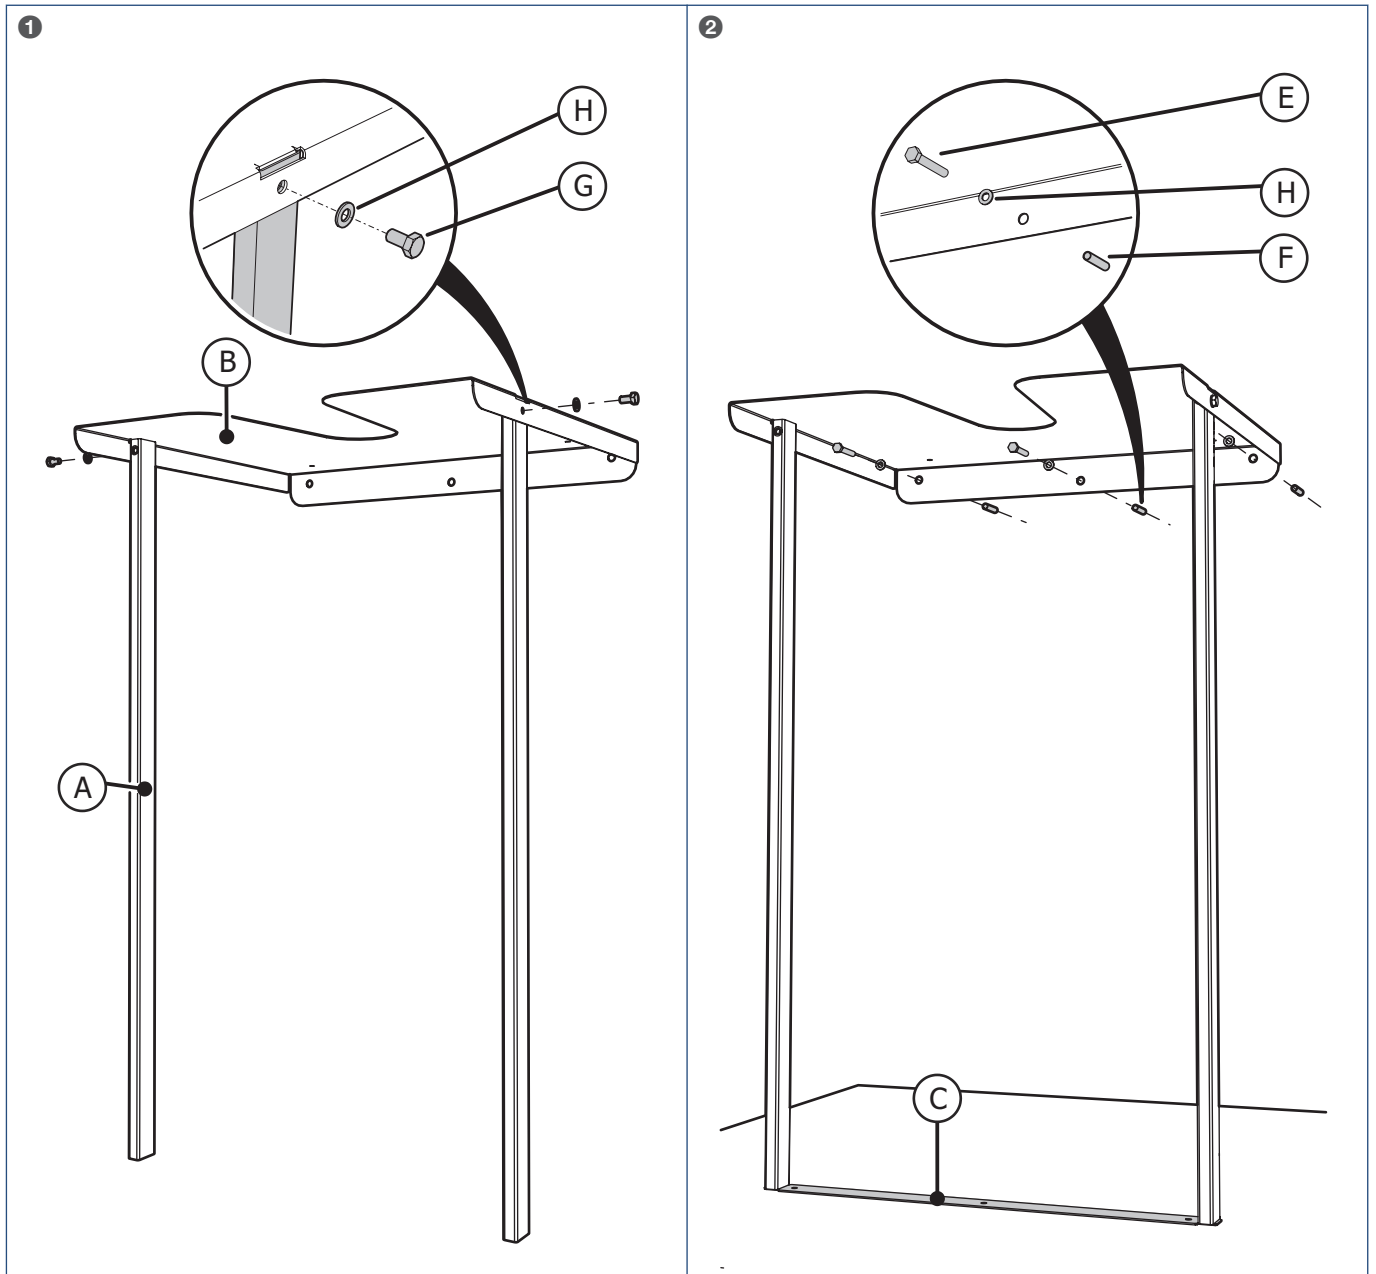

Handleiding

Leveringsomvang

A (2x) 			
B 		C 	
D 			
E (3x) 	F (3x) 	G (6x) 	H (9x) 
I (3x) 	J (3x) 	K (2x) 	

⚠ Let op!
Meld beschadigingen en/of ontbrekende onderdelen bij uw leverancier.

Montage

Afmetingen

- 1) Minimaal benodigde vrije ruimte voor installatie en service.
- 2) Bij inbouw (bijvoorbeeld in een kast) mag deze afmeting minimaal 50 mm zijn, waarbij het toestel altijd bereikbaar moet blijven voor service.
- 5) Montagehoogte muurframe kan aangepast worden door het inkorten van de staanders.