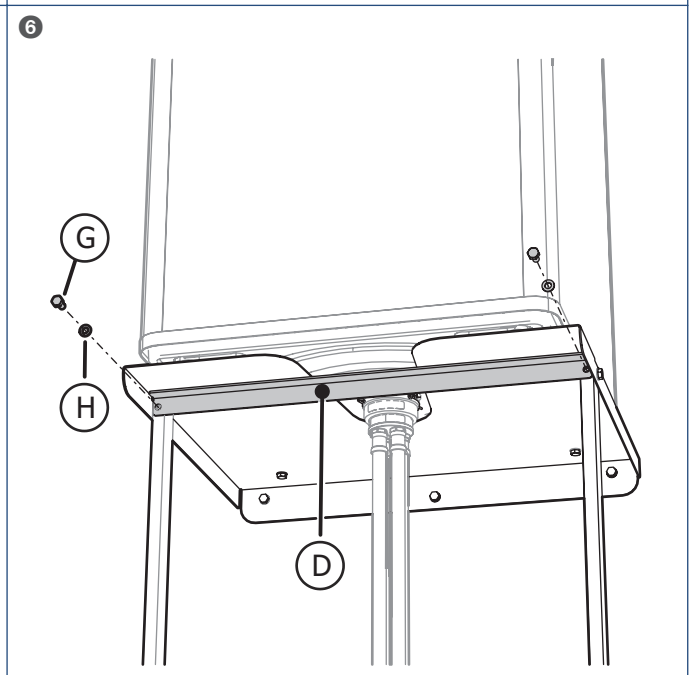

Handleiding

Leveringsomvang

A (2x) 			
B 		C 	
D 			
E (3x) 	F (3x) 	G (6x) 	H (9x) 
I (3x) 	J (3x) 	K (2x) 	

⚠ Let op!
Meld beschadigingen en/of ontbrekende onderdelen bij uw leverancier.

Montage

Afmetingen

- 1) Minimaal benodigde vrije ruimte voor installatie en service.
- 2) Bij inbouw (bijvoorbeeld in een kast) mag deze afmeting minimaal 50 mm zijn, waarbij het toestel altijd bereikbaar moet blijven voor service.
- 5) Montagehoogte muurframe kan aangepast worden door het inkorten van de staanders.