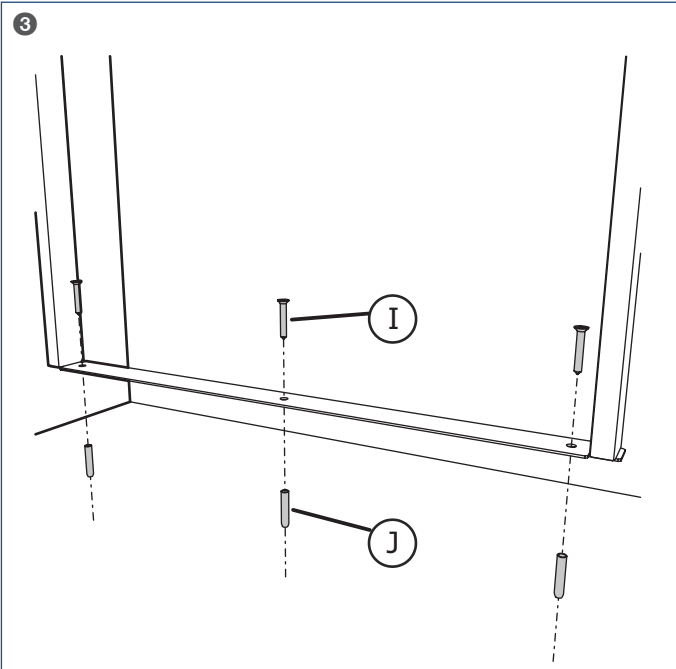

Handleiding

Leveringsomvang

A (2x) 			
B 		C 	
D 			
E (3x) 	F (3x) 	G (6x) 	H (9x) 
I (3x) 	J (3x) 	K (2x) 	

⚠ Let op!
Meld beschadigingen en/of ontbrekende onderdelen bij uw leverancier.

Montage

Afmetingen

- 1) Minimaal benodigde vrije ruimte voor installatie en service.
- 2) Bij inbouw (bijvoorbeeld in een kast) mag deze afmeting minimaal 50 mm zijn, waarbij het toestel altijd bereikbaar moet blijven voor service.
- 5) Montagehoogte muurframe kan aangepast worden door het inkorten van de staanders.