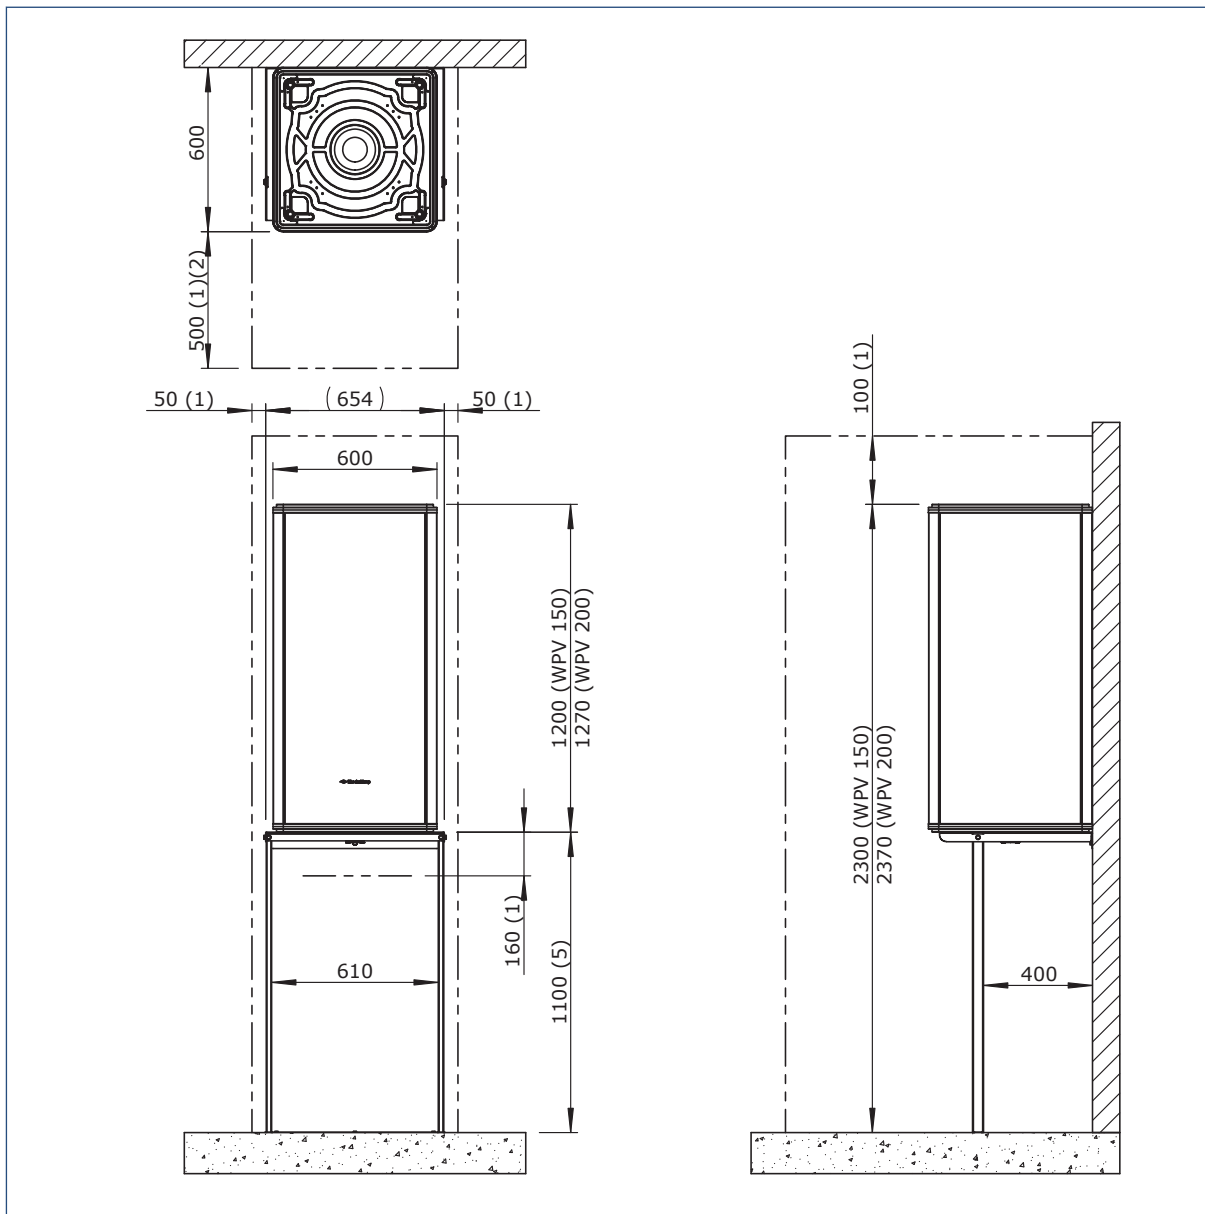

Handleiding

Leveringsomvang

A (2x) 			
B 		C 	
D 			
E (3x) 	F (3x) 	G (6x) 	H (9x) 
I (3x) 	J (3x) 	K (2x) 	

⚠ Let op!
Meld beschadigingen en/of ontbrekende onderdelen bij uw leverancier.

Montage

Afmetingen

- 1) Minimaal benodigde vrije ruimte voor installatie en service.
- 2) Bij inbouw (bijvoorbeeld in een kast) mag deze afmeting minimaal 50 mm zijn, waarbij het toestel altijd bereikbaar moet blijven voor service.
- 5) Montagehoogte muurframe kan aangepast worden door het inkorten van de staanders.