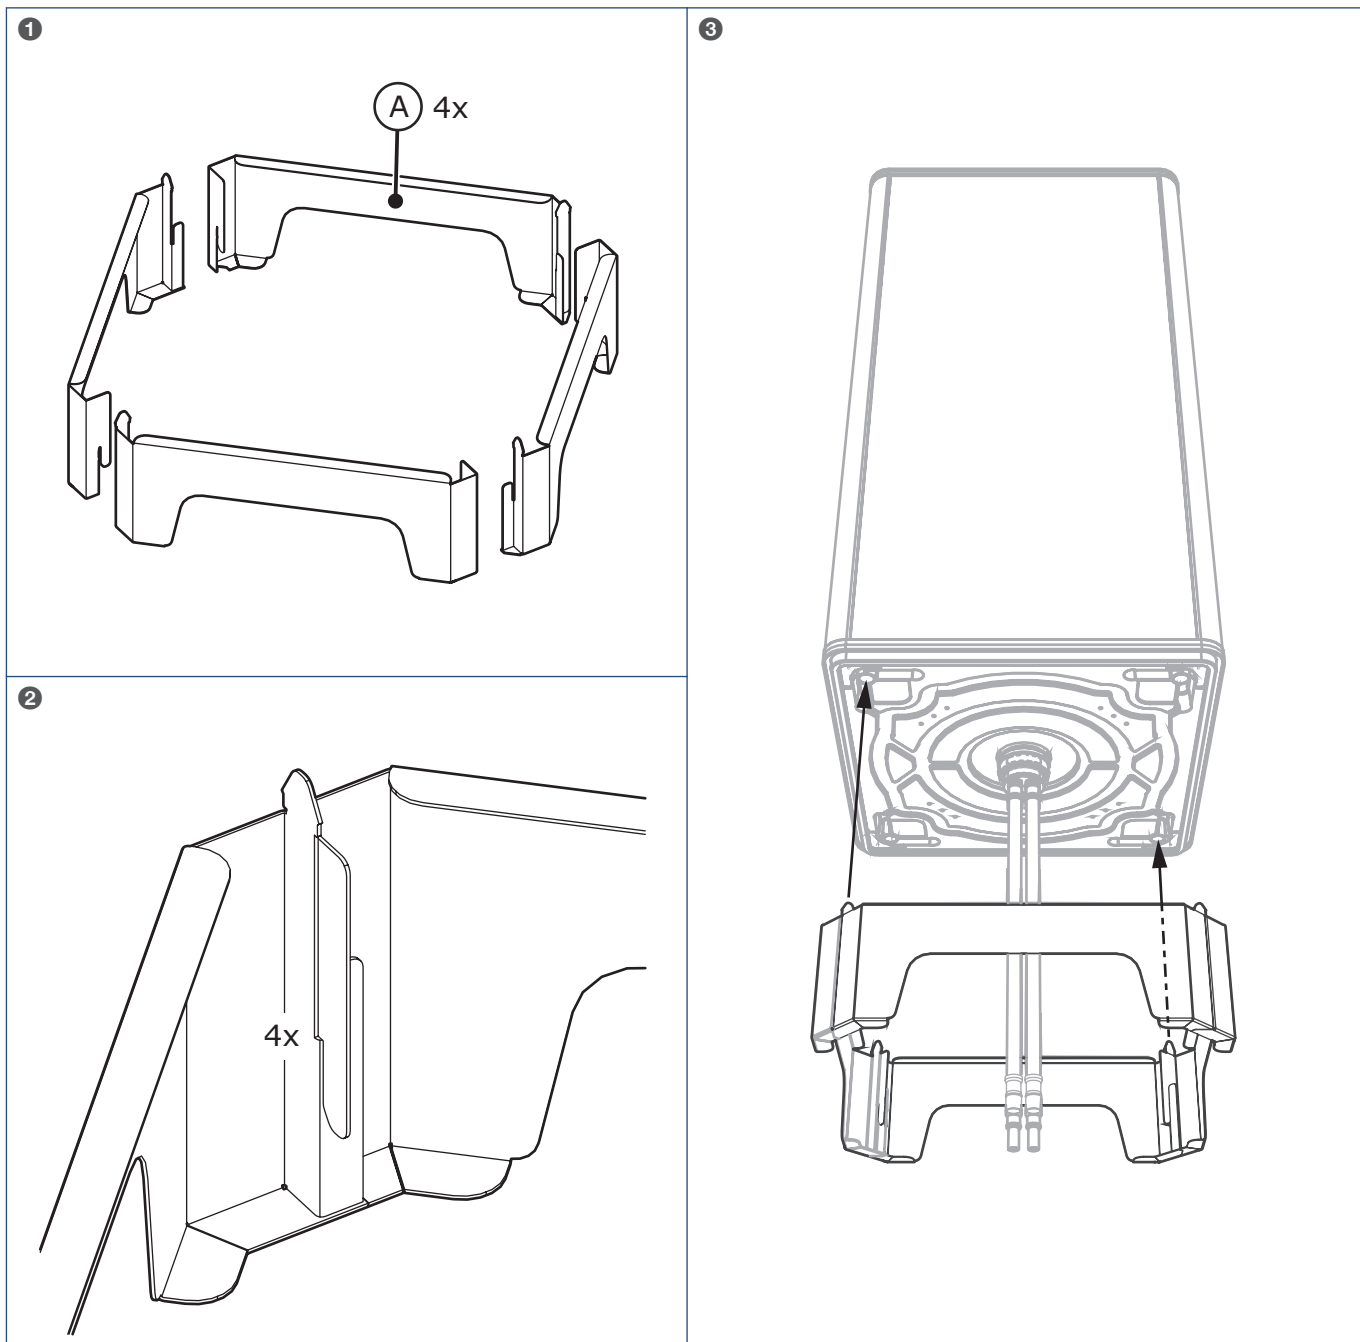

Handleiding

Montage

Afmetingen

1) Minimaal benodigde vrije ruimte voor installatie en service.

2) Bij inbouw (bijvoorbeeld in een kast) mag deze afmeting minimaal 50 mm zijn, waarbij het toestel altijd bereikbaar moet blijven voor service.