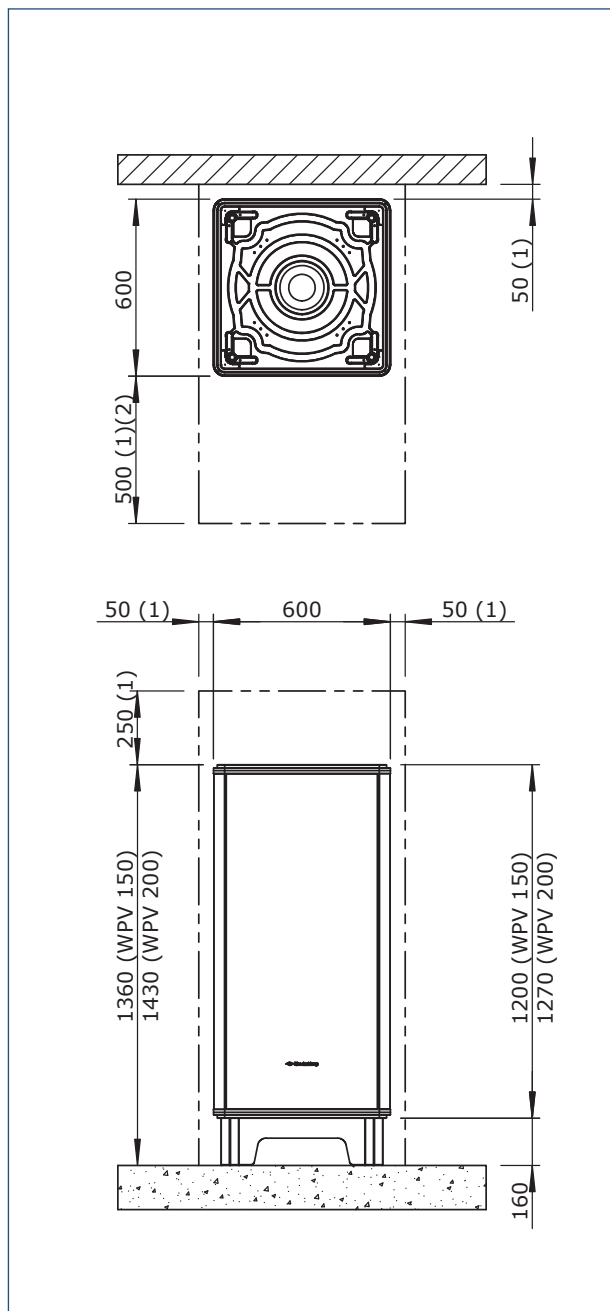

Handleiding

Montage

Afmetingen

1) Minimaal benodigde vrije ruimte voor installatie en service.

2) Bij inbouw (bijvoorbeeld in een kast) mag deze afmeting minimaal 50 mm zijn, waarbij het toestel altijd bereikbaar moet blijven voor service.