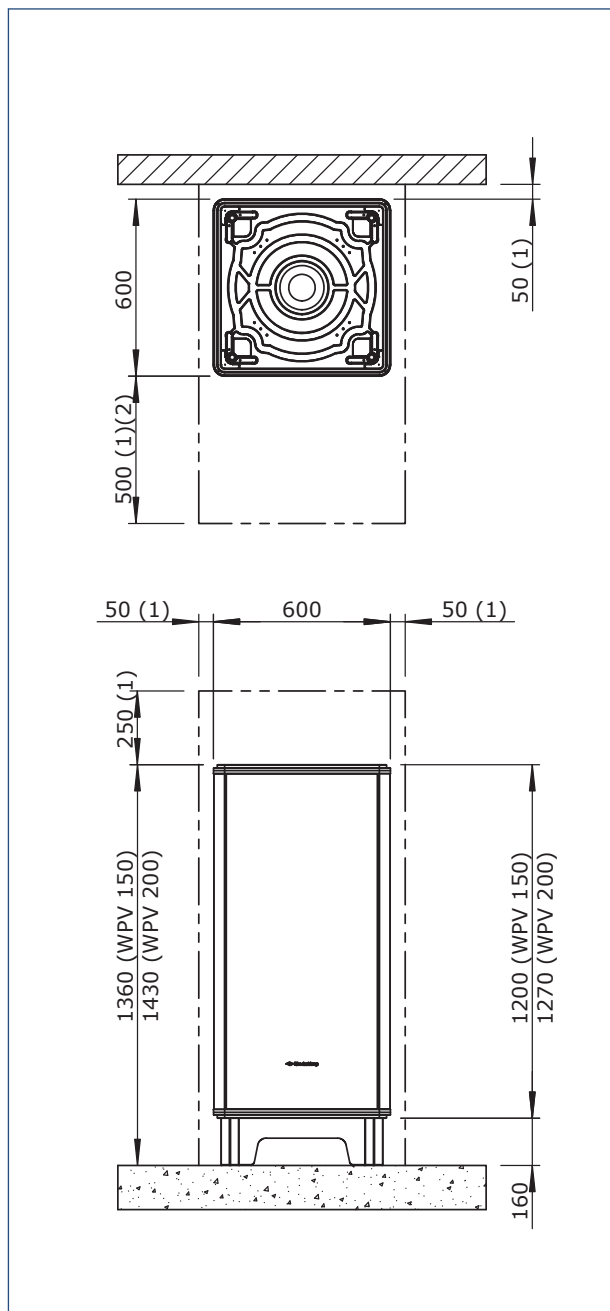

## Montage

## Afmetingen

1) Minimaal benodigde vrije ruimte voor installatie en service.

2) Bij inbouw (bijvoorbeeld in een kast) mag deze afmeting minimaal 50 mm zijn, waarbij het toestel altijd bereikbaar moet blijven voor service.