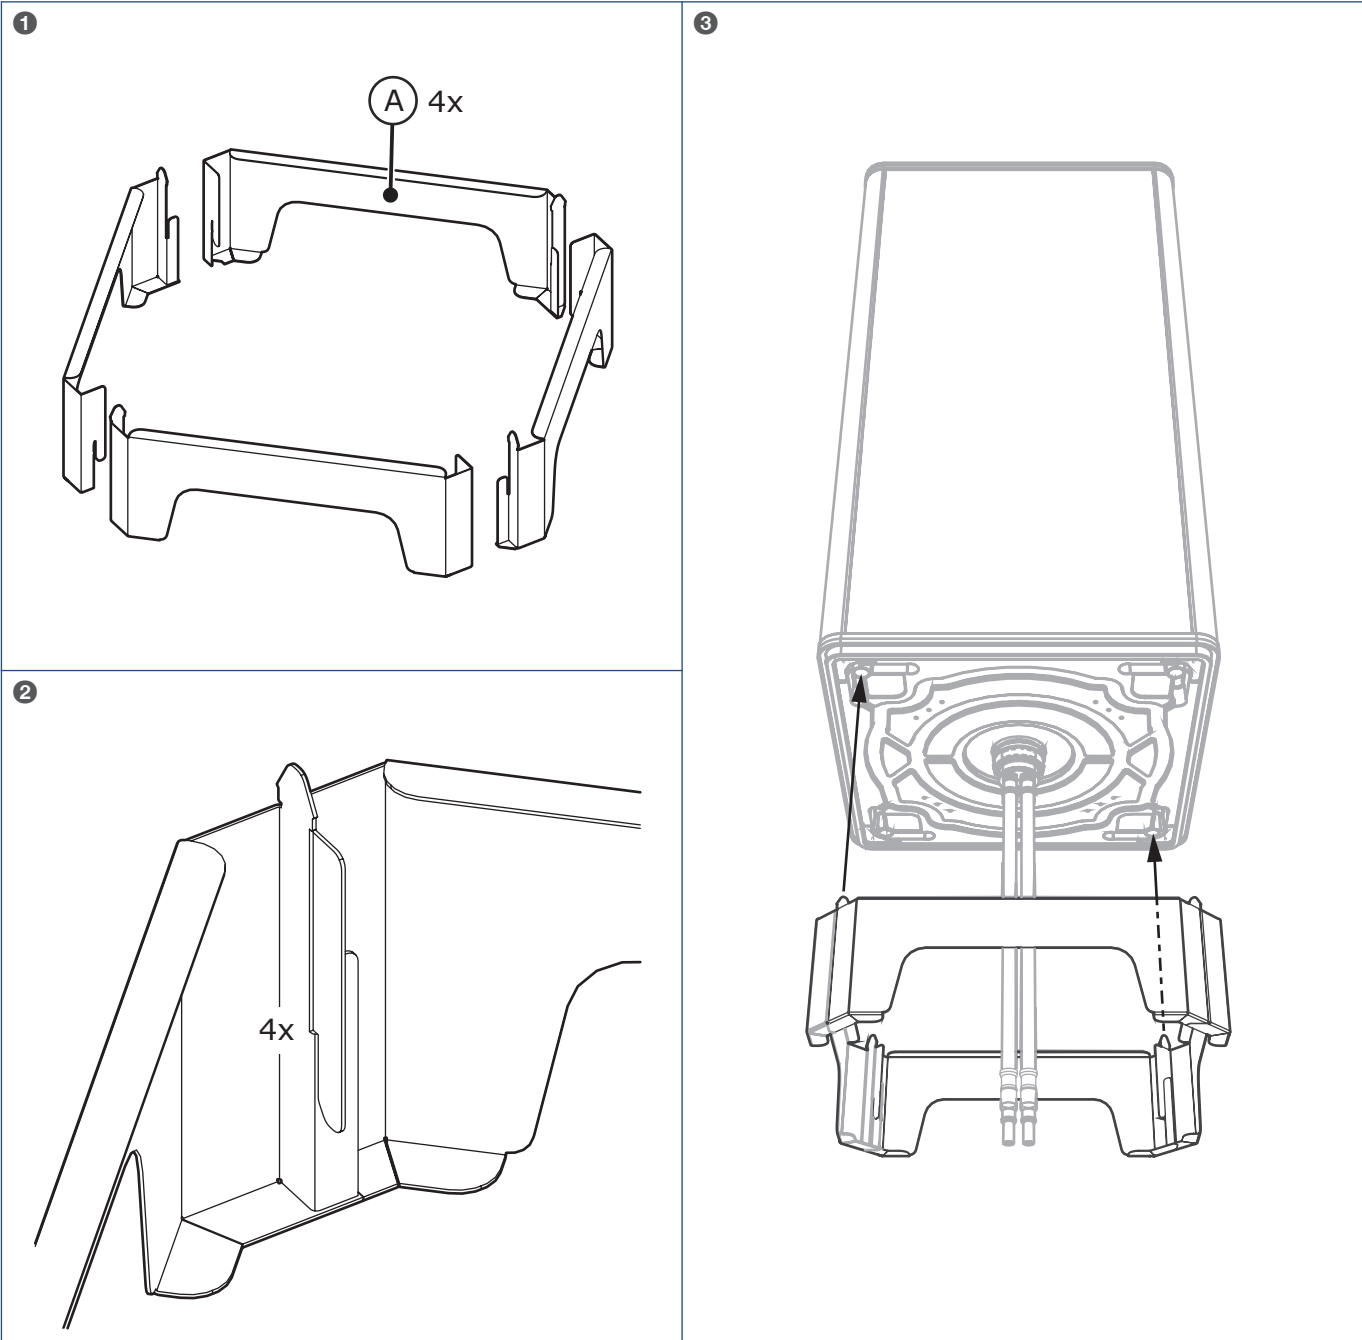

## Montage

## Afmetingen

1) Minimaal benodigde vrije ruimte voor installatie en service.

2) Bij inbouw (bijvoorbeeld in een kast) mag deze afmeting minimaal 50 mm zijn, waarbij het toestel altijd bereikbaar moet blijven voor service.