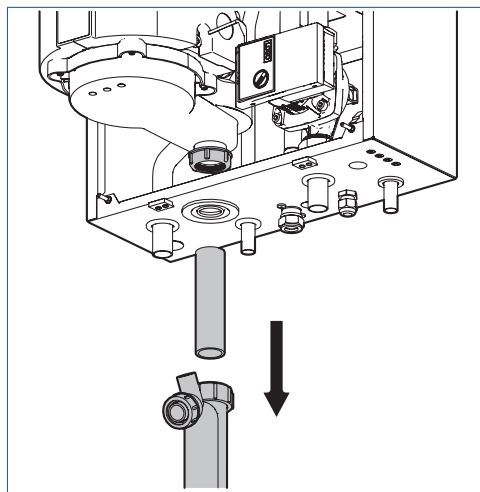

3. Montage

⚠ Let op!

Volg de veiligheidsvoorschriften zoals omschreven in de handleiding van het cv-toestel.

Pas het cv-toestel op de volgende manier aan:

- a) Zorg er voor dat het toestel spanningsloos is.
- b) Verwijder het sifon van de condensopvangbak.