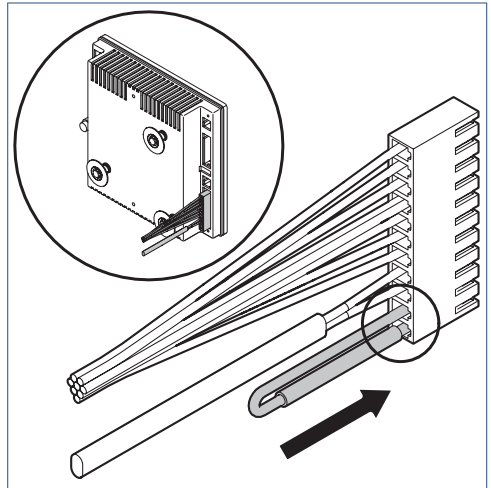

- c) Draai de vier moeren los en verwijder de condensopvangbak.

Let op dat u de vier afstandbusjes niet verliest!

- d) Plaats de terugslagklep in de condensopvangbak. Controleer of de terugslagklep goed sluit.

- e) Monteer de condensopvangbak en draai de vier moeren, kruislings, stevig vast.

Let op dat de vier afstandbusjes aanwezig zijn!

- f) Vul het sifon met water en plaats deze terug.

- g) Monteer de herkenningweerstand in de connector K4 in de contacten 10 en 11. Hierdoor worden de ventilator toerentallen aangepast zodat het toestel nu geschikt is voor een CLV overdruksysteem.