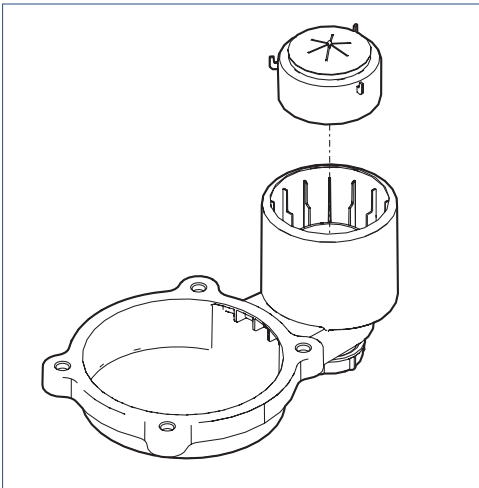

Itho Daalderop

Ombouwset CLV Overdruk

Handleiding

1. Toepassing

De ombouwset is alleen geschikt voor de volgende Itho Daalderop cv-toestellen:

Nederland	België
<ul style="list-style-type: none">• Base Cube	<ul style="list-style-type: none">• Cube One
<ul style="list-style-type: none">• Base Cube Duo	<ul style="list-style-type: none">• Cube Duo

Na montage is het cv-toestel geschikt voor een CLV overdruksysteem.

2. Leveringsomvang

De ombouwset bestaat uit:

Legenda

- 1 Terugslagklep
- 2 CLV overdruk herkenningssweerstand
- 3 CLV typeplaat

3. Montage

⚠ Let op!

Volg de veiligheidsvoorschriften zoals omschreven in de handleiding van het cv-toestel.

Pas het cv-toestel op de volgende manier aan:

- a) Zorg er voor dat het toestel spanningsloos is.
- b) Verwijder het sifon van de condensopvangbak.

- c) Draai de vier moeren los en verwijder de condensopvangbak.

Let op dat u de vier afstandbusjes niet verliest!

- d) Plaats de terugslagklep in de condensopvangbak. Controleer of de terugslagklep goed sluit.